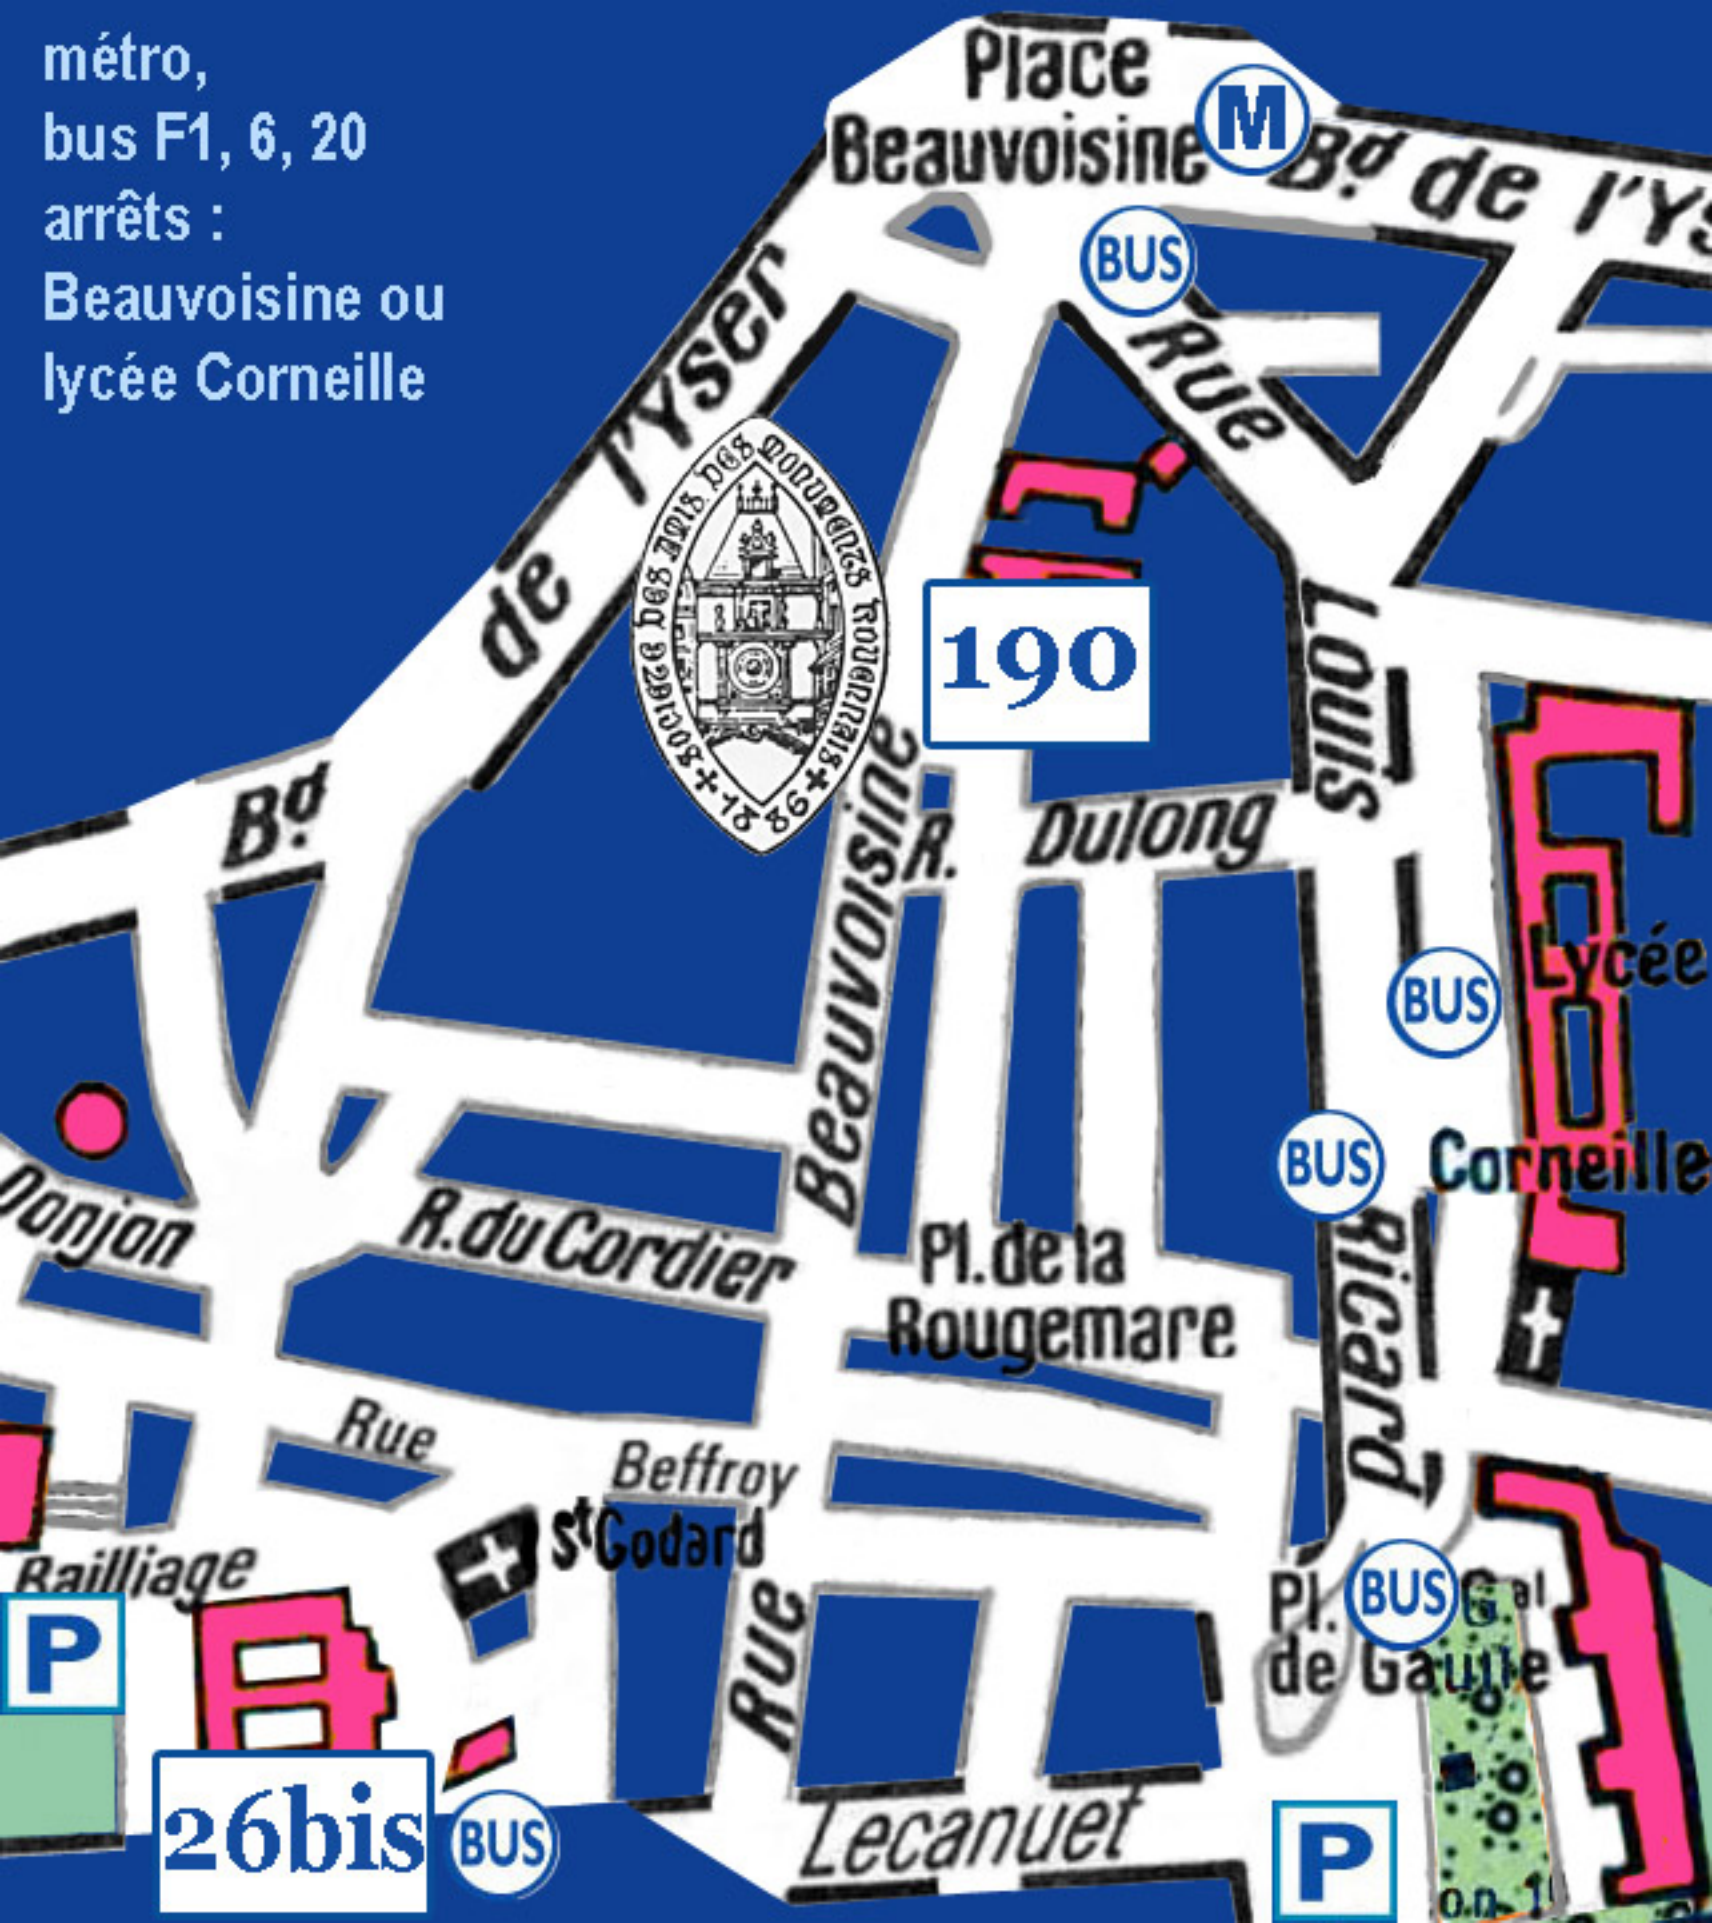

méto,
bus F1, 6, 20
arrêts :
Beauvoisine ou
lycée Corneille

190

26bis